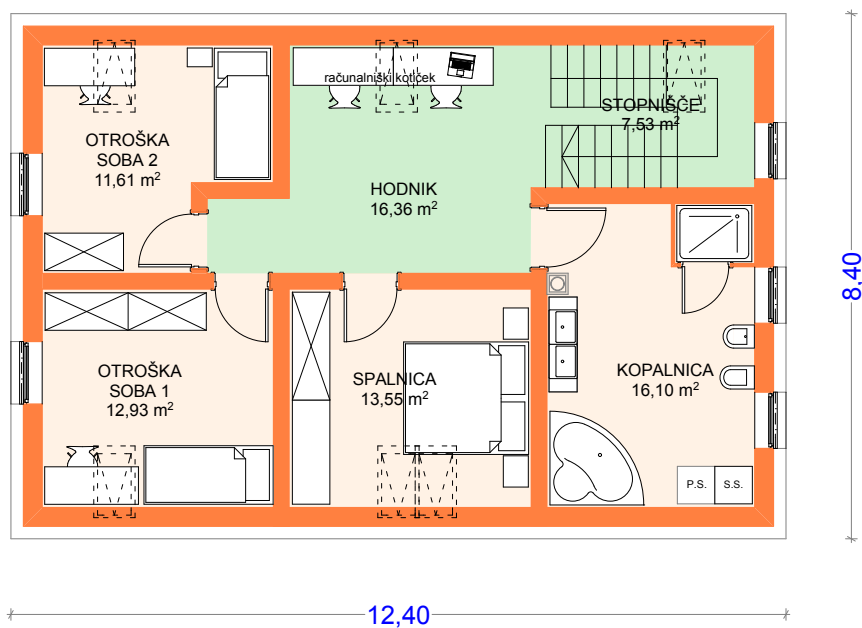

PRITLIČJE

skupna površina: 83,30 m²

MANSARDA

skupna površina: 78,08 m²