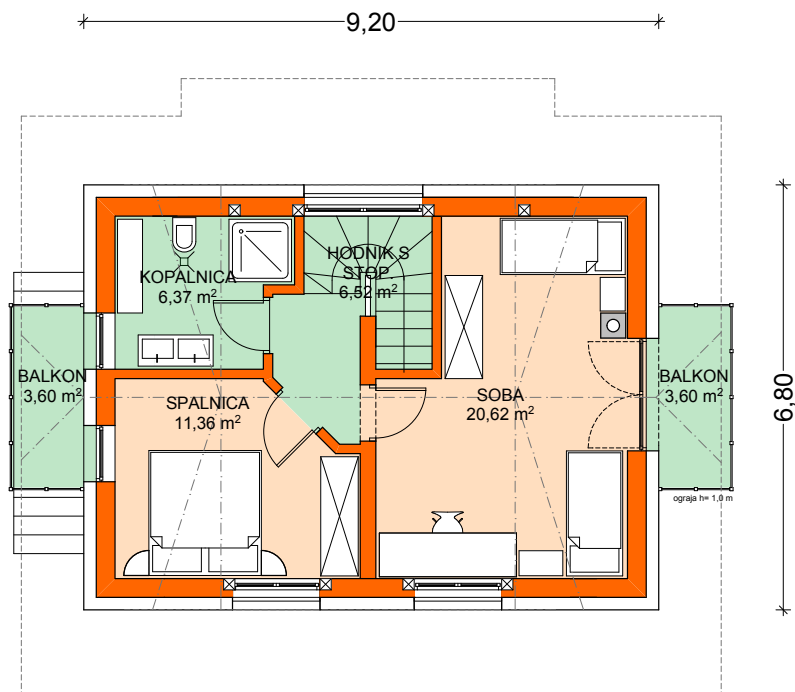

**PRITLIČJE** skupna površina: 53,24 m<sup>2</sup>

**MANSARDA** skupna površina: 52,07 m<sup>2</sup>

**KLET**                  skupna površina: 46,14 m<sup>2</sup>