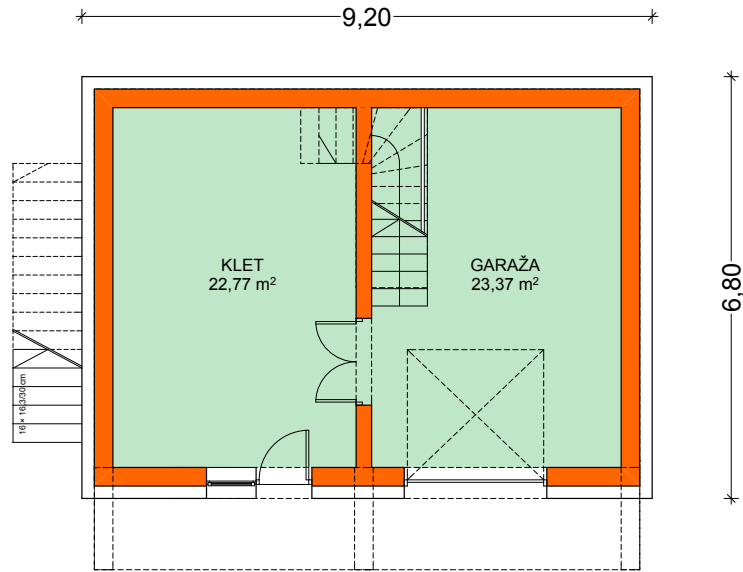

**PRITLIČJE** skupna površina: 53,24 m<sup>2</sup>

**MANSARDA** skupna površina: 52,07 m<sup>2</sup>

**KLET**                  skupna površina: 46,14 m<sup>2</sup>