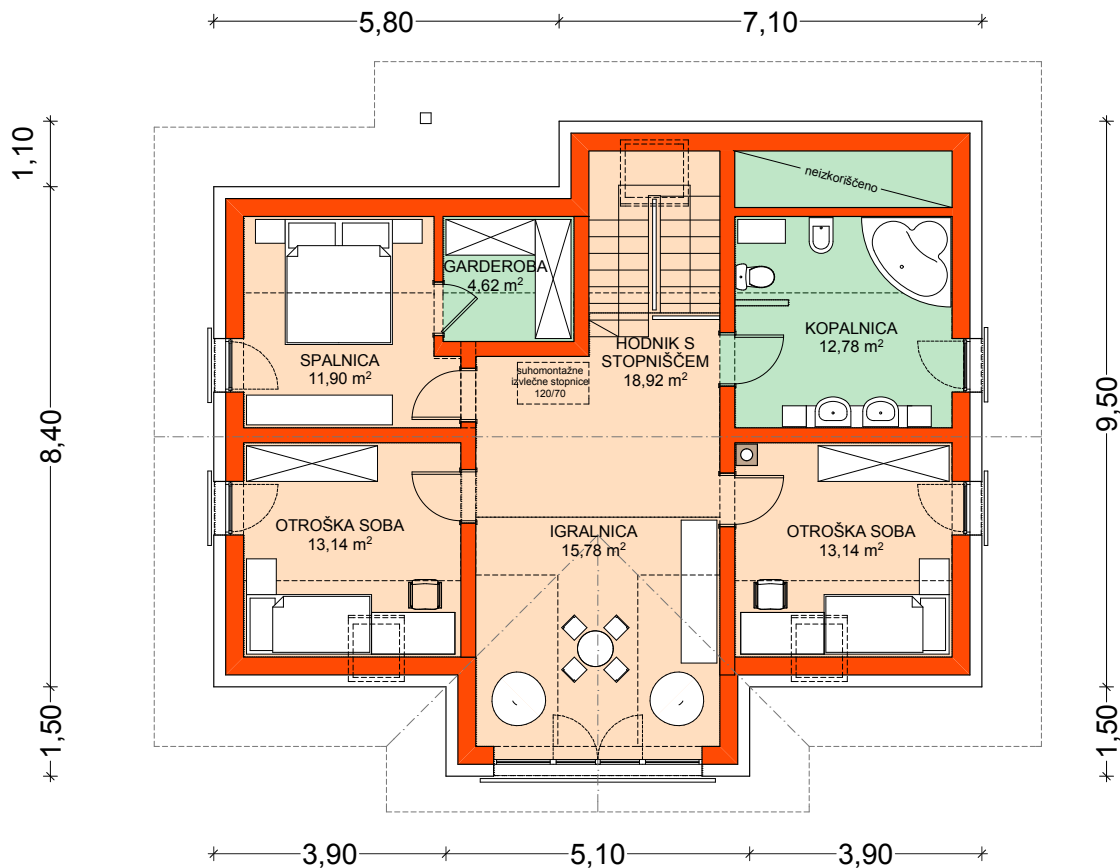

PRITLIČJE skupna površina: 91,51 m²

MANSARDA skupna površina: 90,28 m²