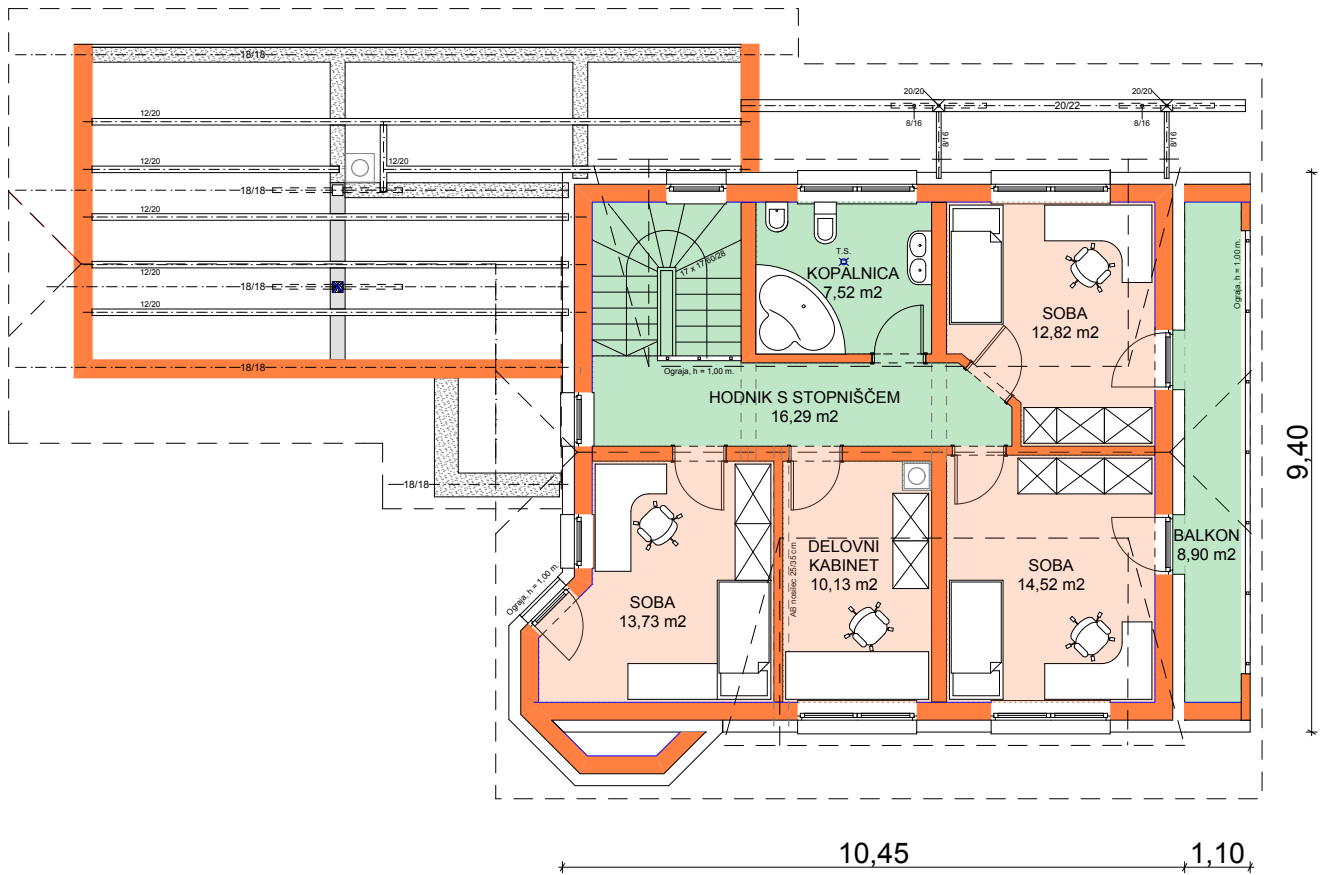

PRITLIČJE

skupna površina: 133,14 m²

MANSARDA

skupna površina: 83,91 m²