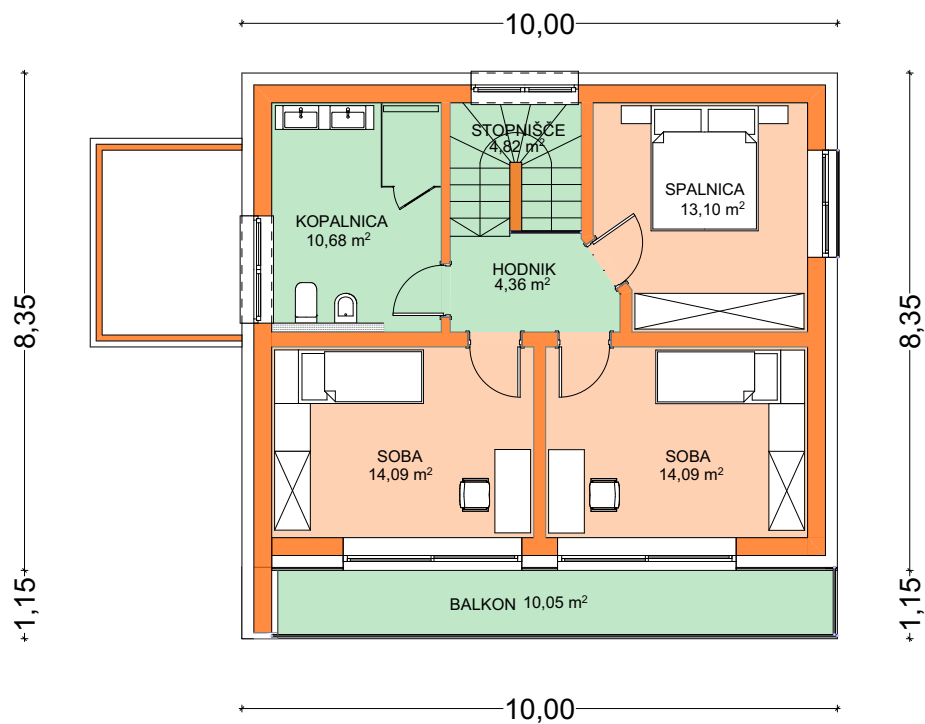

**PRITLIČJE**

skupna površina: 80,77 m<sup>2</sup>

**MANSARDA**

skupna površina: 71,19 m<sup>2</sup>