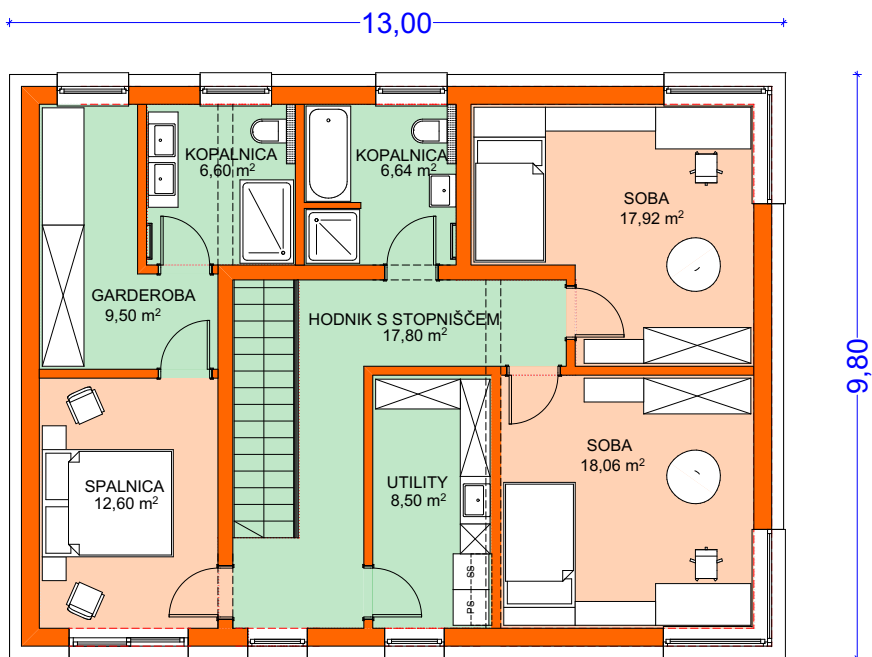

PRITLIČJE

skupna površina: 100,72 m²

MANSARDA

skupna površina: 97,62 m²