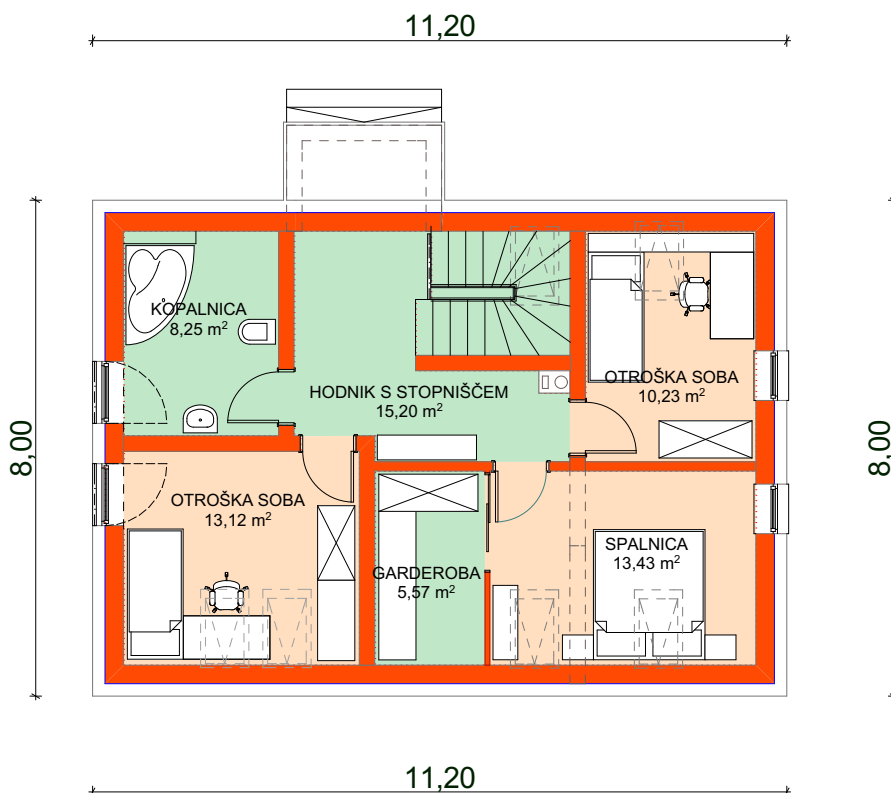

**PRITLIČJE**

skupna površina: 69,21 m<sup>2</sup>

**MANSARDA**

skupna površina: 65,80 m<sup>2</sup>

**KLET**

**skupna površina: 66,18 m<sup>2</sup>**