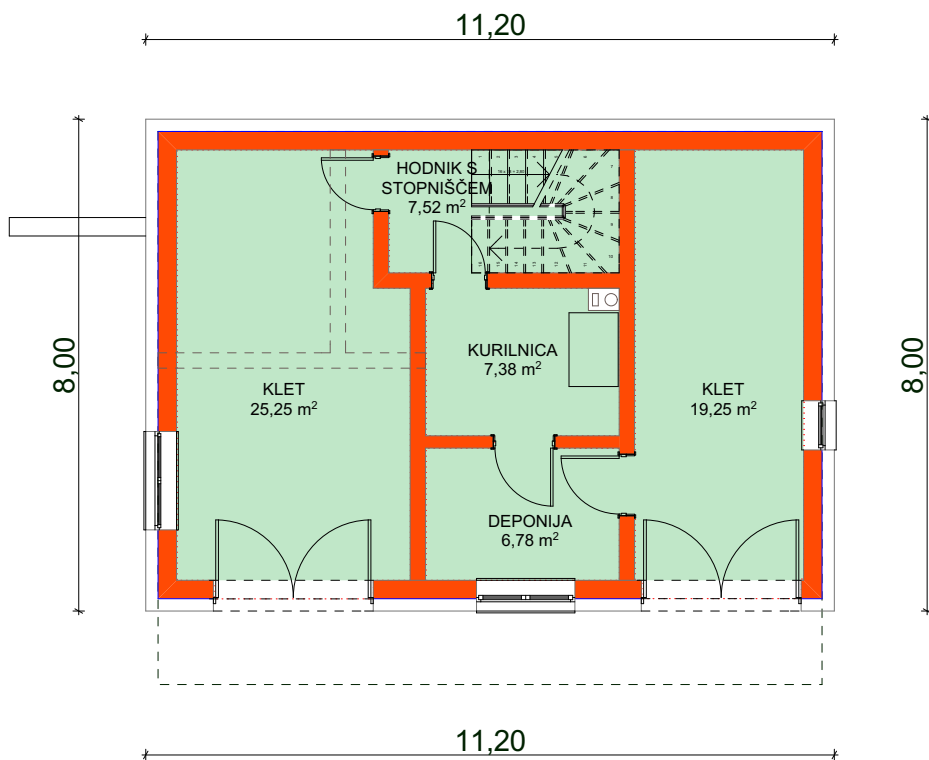

**PRITLIČJE**

skupna površina: 69,21 m<sup>2</sup>

**MANSARDA**

skupna površina: 65,80 m<sup>2</sup>

**KLET**

**skupna površina: 66,18 m<sup>2</sup>**