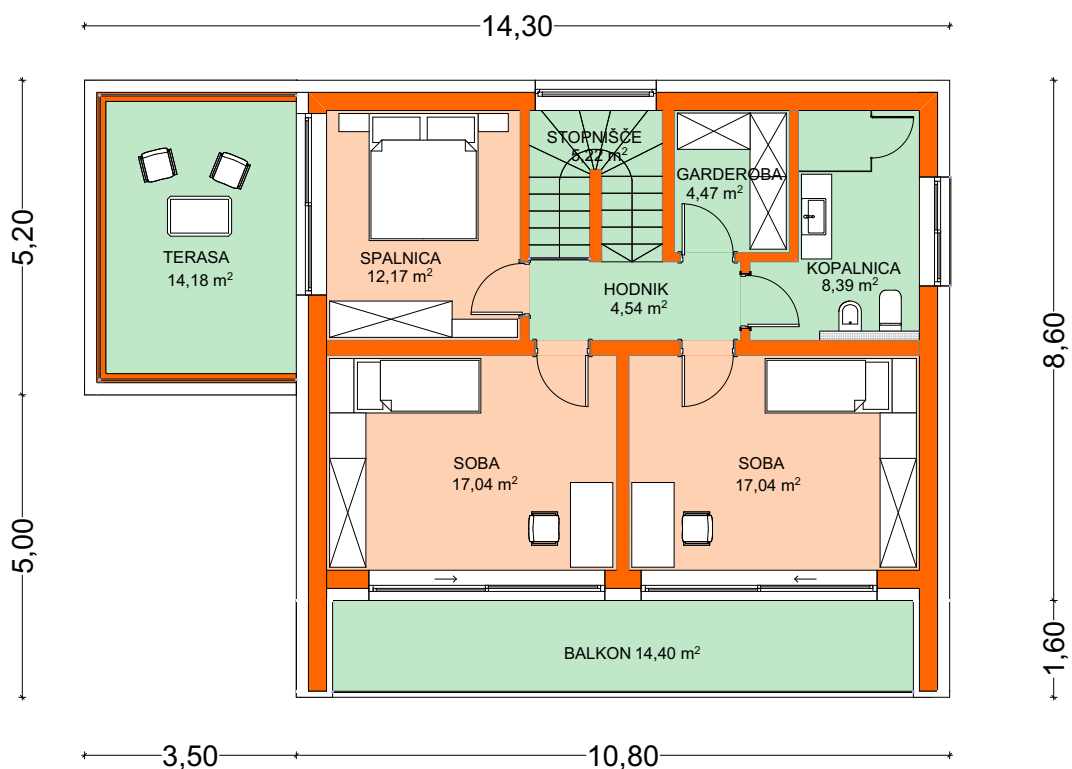

PRITLIČJE

skupna površina: 82,37 m²

MANSARDA

skupna površina: 97,45 m²